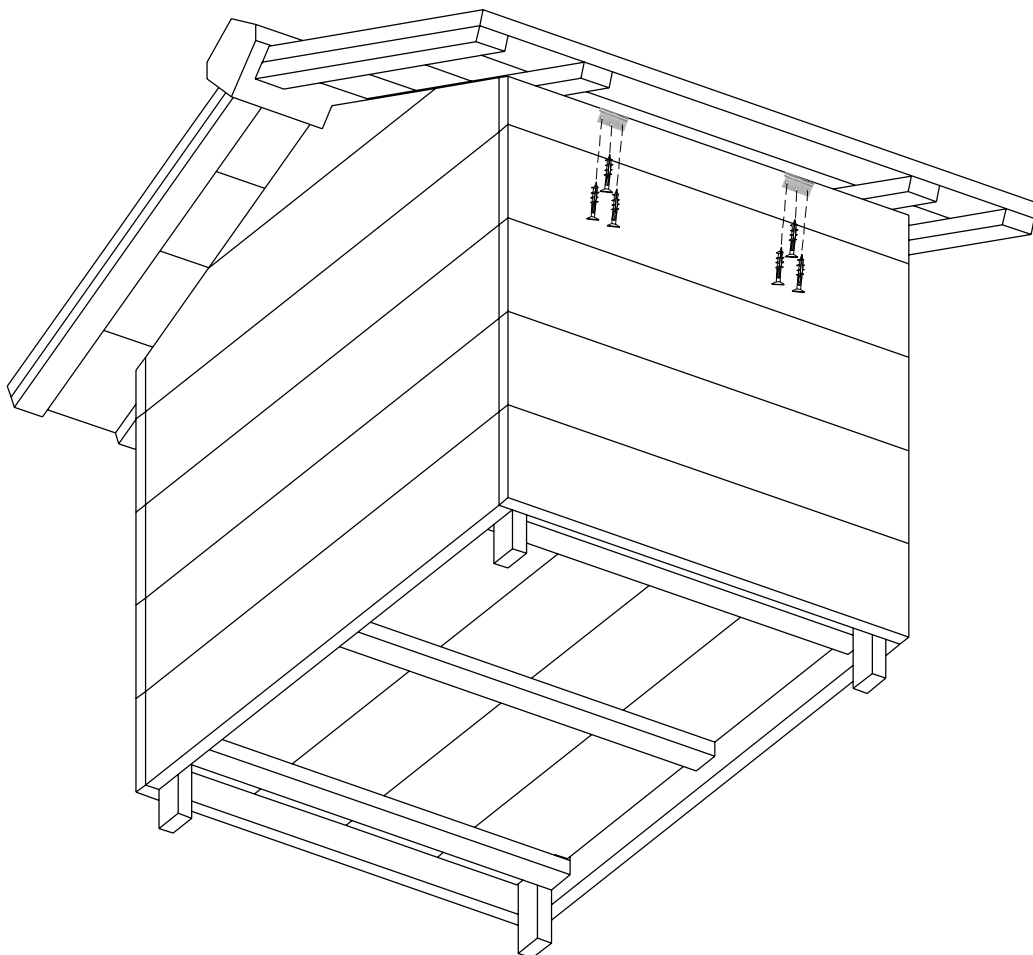

parafuso torx 4x45

x3