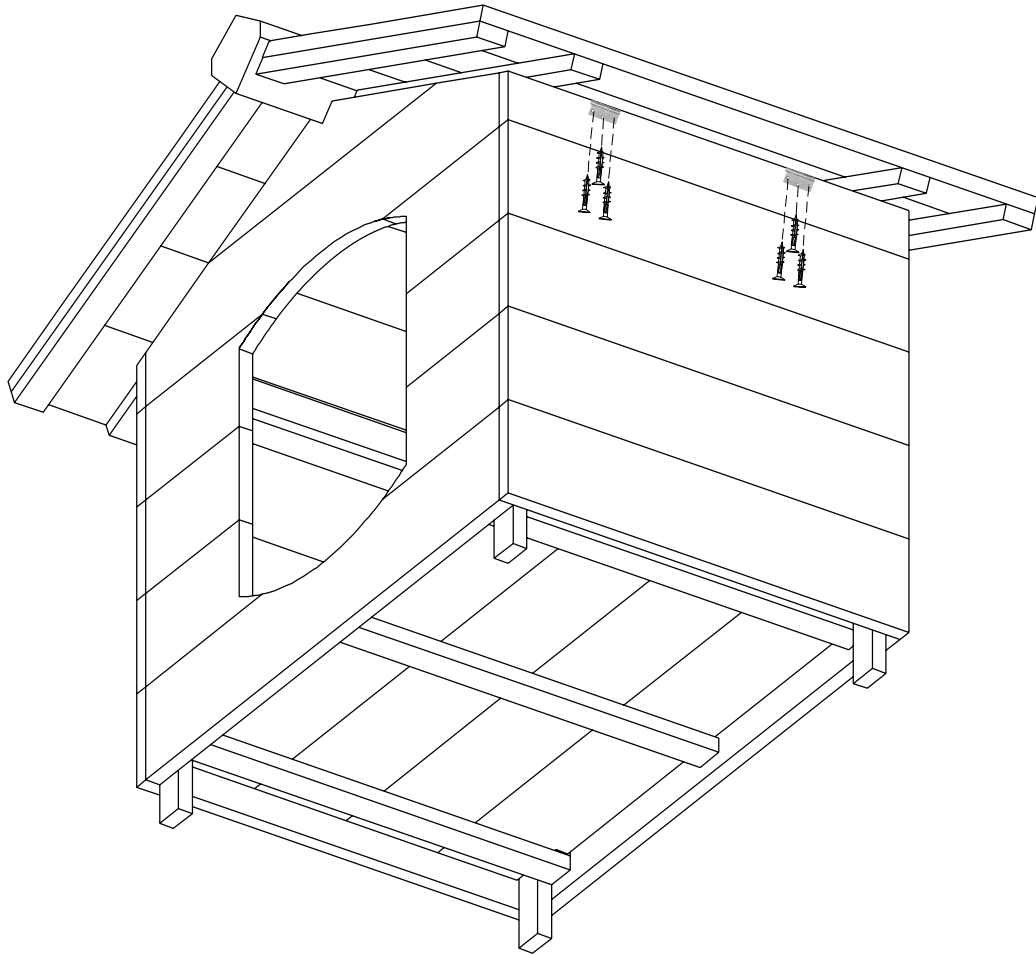

7

parafuso torx 4x45

x3

8