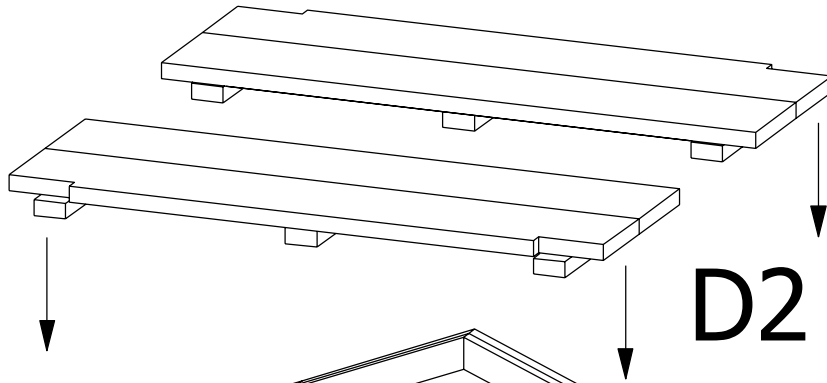

Casota de Cão

100 x 120 x 110 CM

A		x1
B		x2
C		x1
D1		x1
D2		x1
E1		x1
E2		x1

parafuso torx 4x45

x24

T20

15 min.

1

2

3

A

4

D1

D2

5

E1