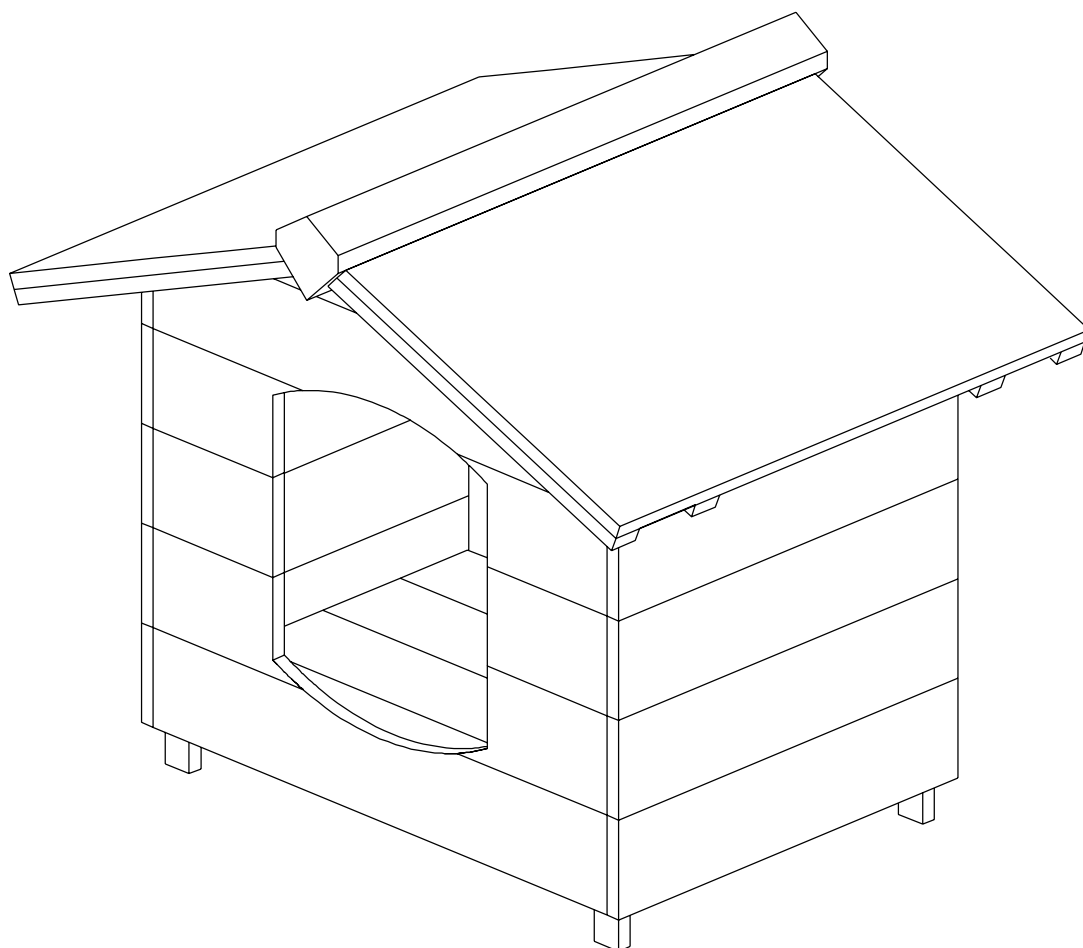

Casota de Cão

100 x 120 x 110 CM

A		x1
B		x2
C		x1
D1		x1
D2		x1
E1		x1
E2		x1

parafuso torx 4x45

x24

T20

15 min.

1