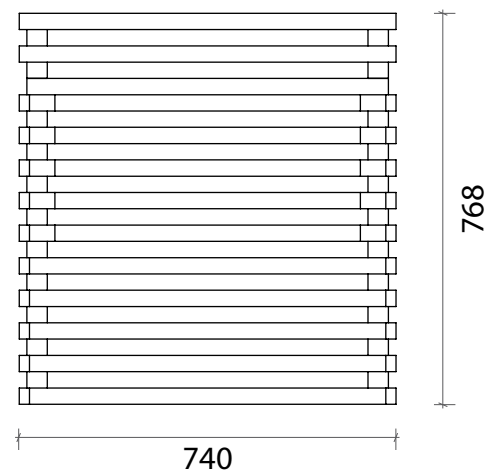

Linha Relax

REF^a 2505XL

Cadeirão XL

VISTA
LATERAL

VISTA
FRONTAL

Nota: Profundidade do assento sem almofadas = 922,20 mm
Profundidade do assento com almofadas de 12cm de espessura = 802,20 mm

Unidade de medida: milímetros