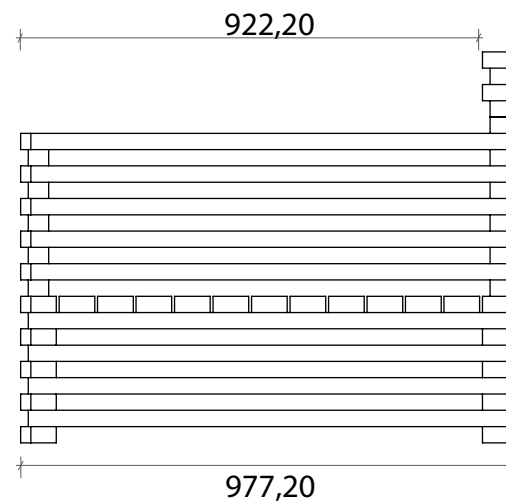

Linha Relax

REF^a 2505XL

Cadeirão XL

VISTA
LATERAL

VISTA
FRONTAL

Nota: Profundidade do assento sem almofadas = 922,20 mm
Profundidade do assento com almofadas de 12cm de espessura = 802,20 mm

Unidade de medida: milímetros