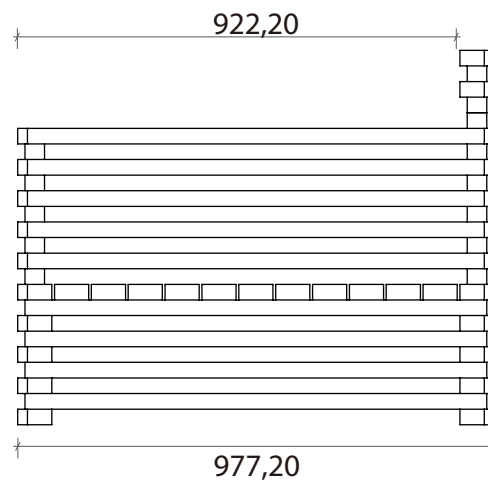

## Linha Relax

REF<sup>a</sup> 2538XL

Sofá 4 lugares XL

VISTA  
LATERAL

VISTA  
FRONTAL

Nota: Profundidade do assento sem almofadas = 922,20 mm  
Profundidade do assento com almofadas de 12cm de espessura = 802,20 mm

Unidade de medida: milímetros