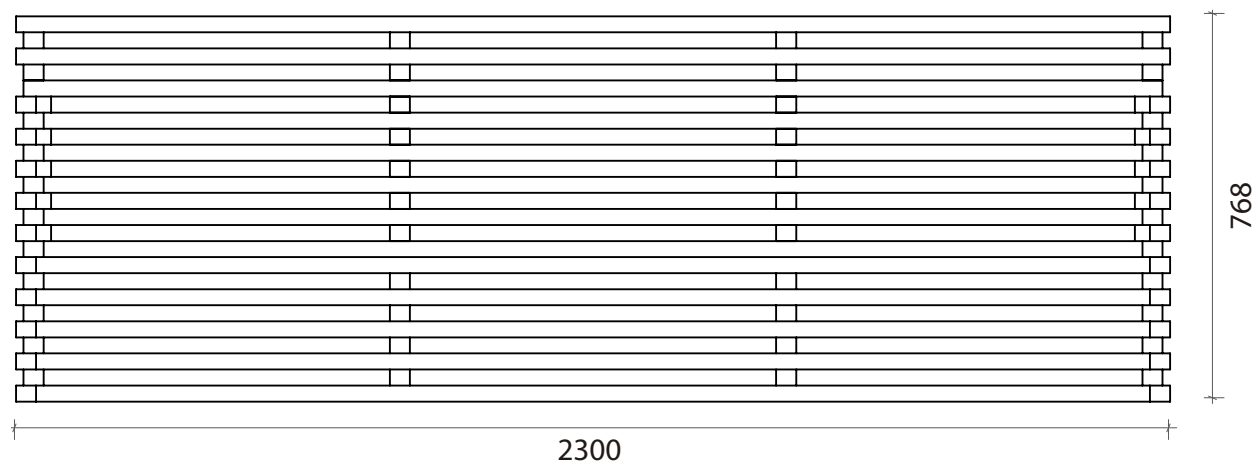

## Linha Relax

REF<sup>a</sup> 2538XL

Sofá 4 lugares XL

VISTA  
LATERAL

VISTA  
FRONTAL

Nota: Profundidade do assento sem almofadas = 922,20 mm  
Profundidade do assento com almofadas de 12cm de espessura = 802,20 mm

Unidade de medida: milímetros