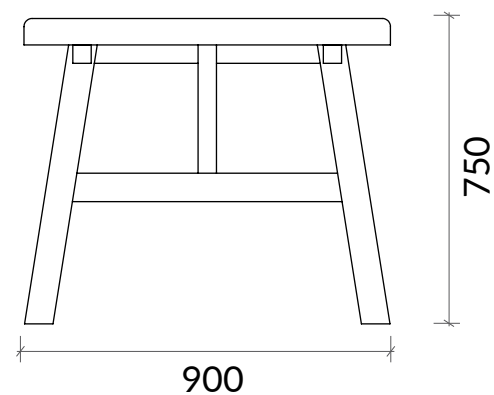

## Linha Brunch

REF<sup>a</sup> 2520

Mesa com vidro

VISTA  
FRONTAL

VISTA  
LATERAL

Unidade de medida: milímetros