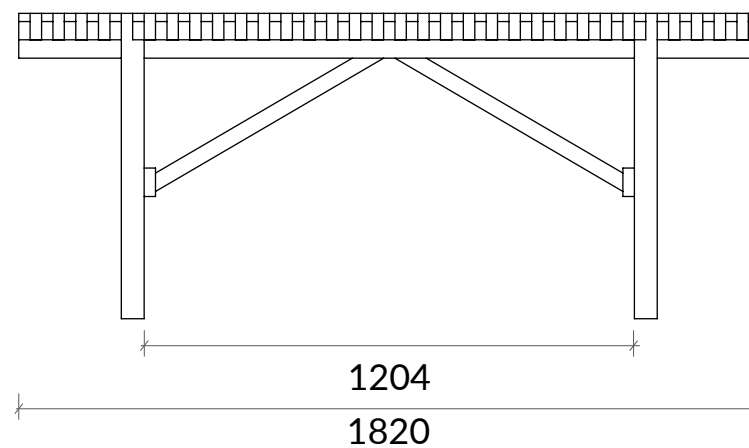

## Linha Brunch

REF<sup>a</sup> 2520

Mesa com vidro

VISTA  
FRONTAL

VISTA  
LATERAL

Unidade de medida: milímetros