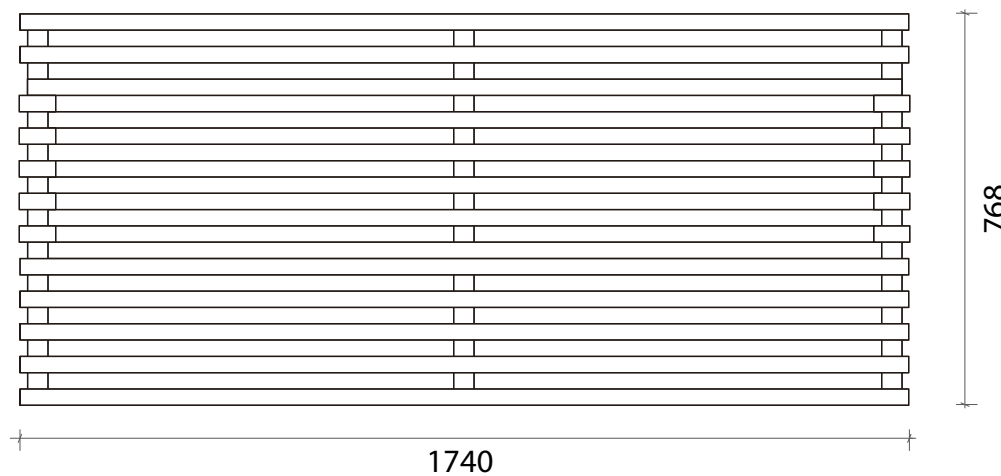

Linha Relax

REF^a 2512

Sofá de 3 lugares

VISTA
LATERAL

VISTA
FRONTAL

Nota: Profundidade do assento sem almofadas = 690 mm
Profundidade do assento com almofadas de 12cm de espessura = 580 mm

Unidade de medida: milímetros