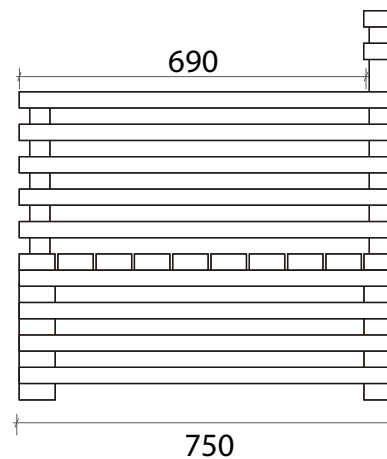

Linha Relax

REF^a 2512

Sofá de 3 lugares

VISTA
LATERAL

VISTA
FRONTAL

Nota: Profundidade do assento sem almofadas = 690 mm
Profundidade do assento com almofadas de 12cm de espessura = 580 mm

Unidade de medida: milímetros