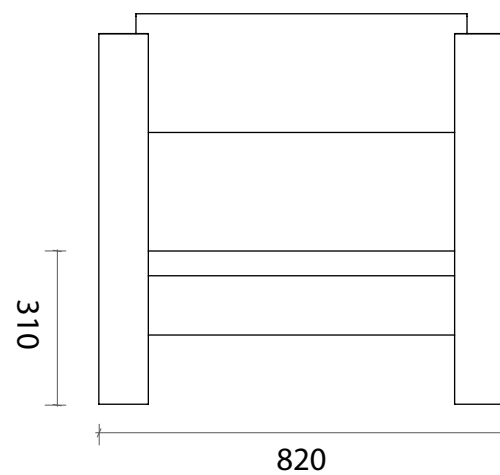

Linha Sudexpress

REF^a 2545

Cadeira branco

VISTA
FRONTAL

VISTA
LATERAL

Unidade de medida: milímetros