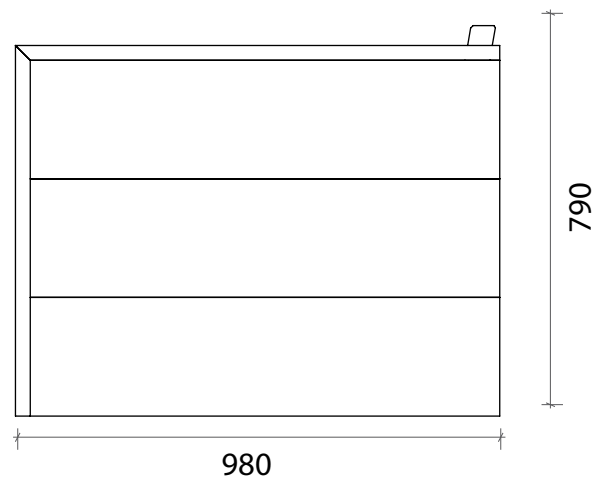

Linha Sudexpress

REF^a 2545

Cadeira branco

VISTA
FRONTAL

VISTA
LATERAL

Unidade de medida: milímetros