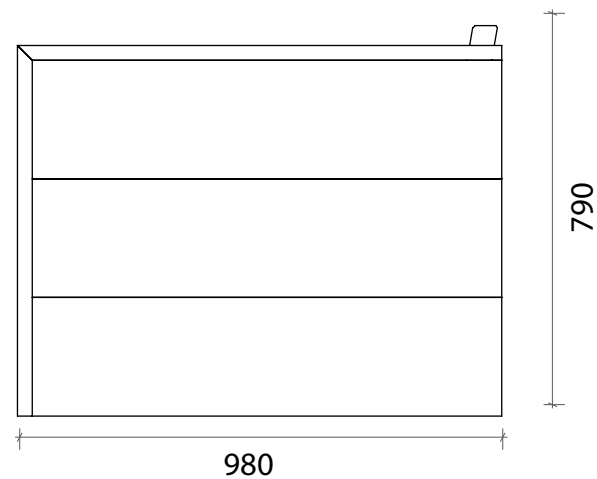

## Linha Sudexpress

REF<sup>a</sup> 2546C

Sofá 3 lugares castanho

VISTA  
FRONTAL

VISTA  
LATERAL

Unidade de medida: milímetros