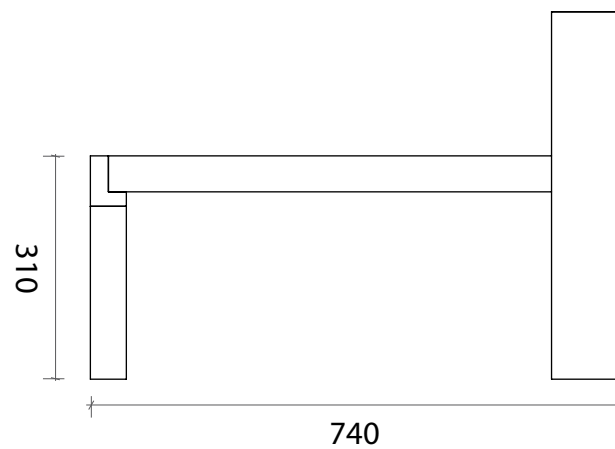

## Linha Sudexpress

REF<sup>a</sup> 2547

Extensão sofá em branco

VISTA  
FRONTAL

VISTA  
LATERAL

Unidade de medida: milímetros