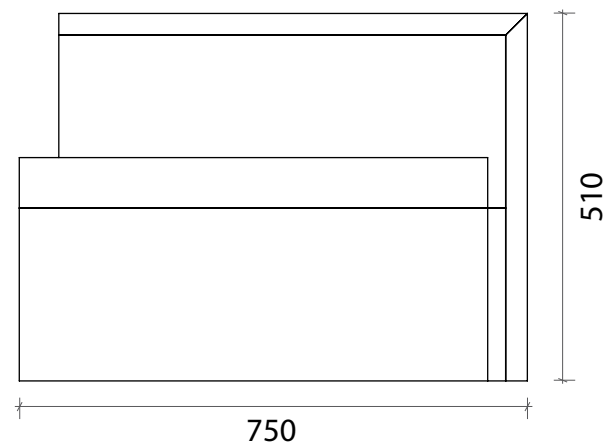

## Linha Sudexpress

REF<sup>a</sup> 2547

Extensão sofá em branco

VISTA  
FRONTAL

VISTA  
LATERAL

Unidade de medida: milímetros