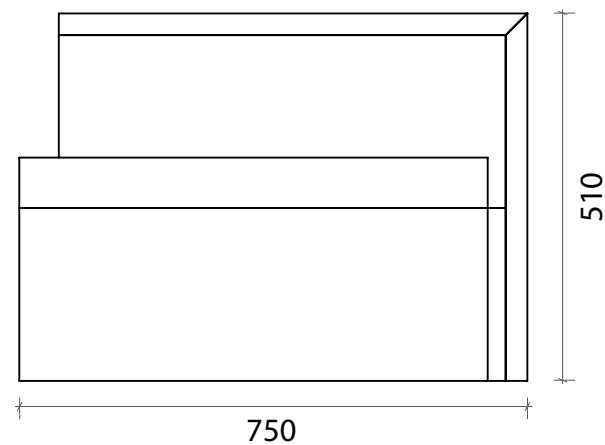

Linha Sudexpress

REF^a 2547C

Extensão sofá em castanho

VISTA
FRONTAL

VISTA
LATERAL

Unidade de medida: milímetros