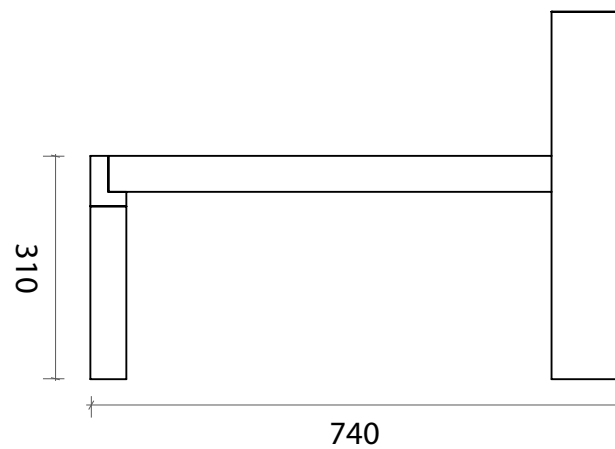

Linha Sudexpress

REF^a 2547C

Extensão sofá em castanho

VISTA
FRONTAL

VISTA
LATERAL

Unidade de medida: milímetros