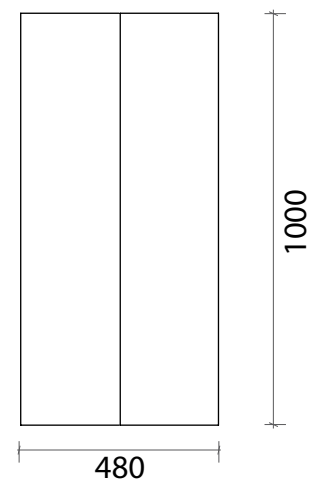

## Linha Sudexpress

REF<sup>a</sup> 2549

Side table grande em branco

VISTA  
FRONTAL

VISTA  
LATERAL

Unidade de medida: milímetros