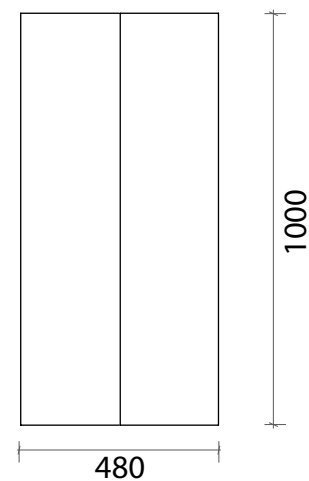

Linha Sudexpress

REF^a 2549C

Side table grande em castanho

VISTA
FRONTAL

VISTA
LATERAL

Unidade de medida: milímetros