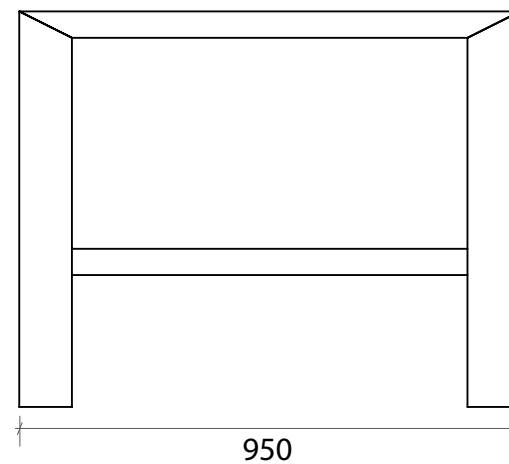

## Linha Sudexpress

REF<sup>a</sup> 2550C

Side table pequena em castanho

VISTA  
FRONTAL

VISTA  
LATERAL

Unidade de medida: milímetros