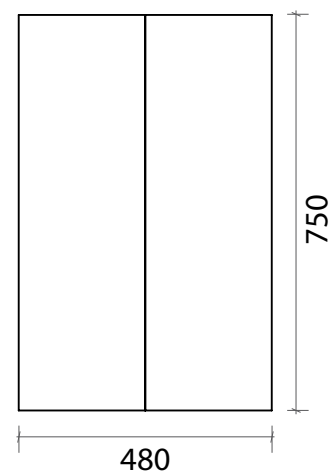

## Linha Sudexpress

REF<sup>a</sup> 2550C

Side table pequena em castanho

VISTA  
FRONTAL

VISTA  
LATERAL

Unidade de medida: milímetros