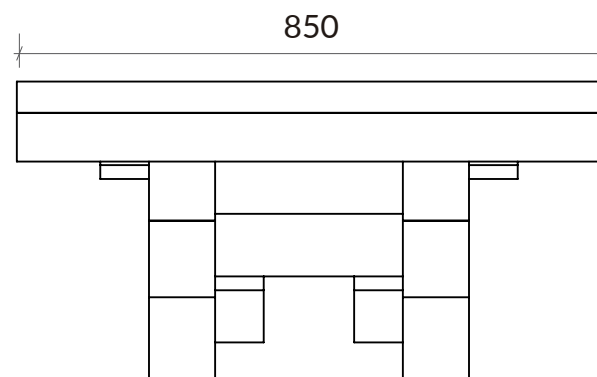

Sudexpress

REF^a 2054

Banco pequeno branco

VISTA
LATERAL

VISTA
FRONTAL

Unidade de medida: milímetros