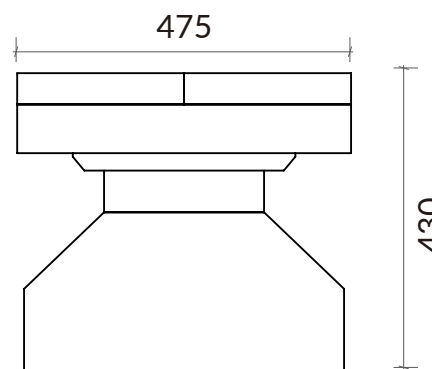

Sudexpress

REF^a 2054C

Banco pequeno castanho

VISTA
LATERAL

VISTA
FRONTAL

Unidade de medida: milímetros