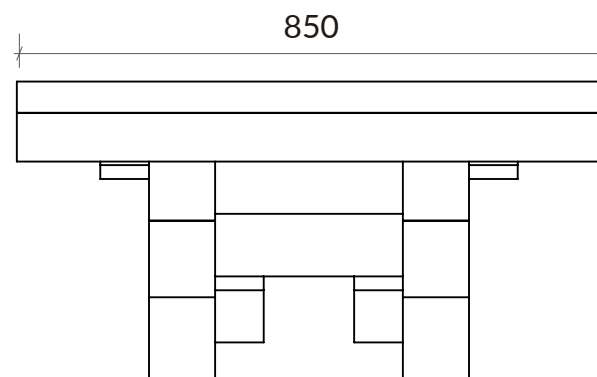

Sudexpress

REF^a 2054C

Banco pequeno castanho

VISTA
LATERAL

VISTA
FRONTAL

Unidade de medida: milímetros