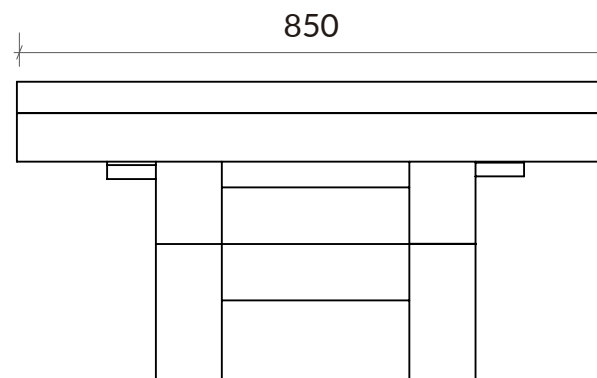

## Sudexpress

REF<sup>a</sup> 2054X

Banco pequeno pés em X branco

VISTA  
LATERAL

VISTA  
FRONTAL

Unidade de medida: milímetros