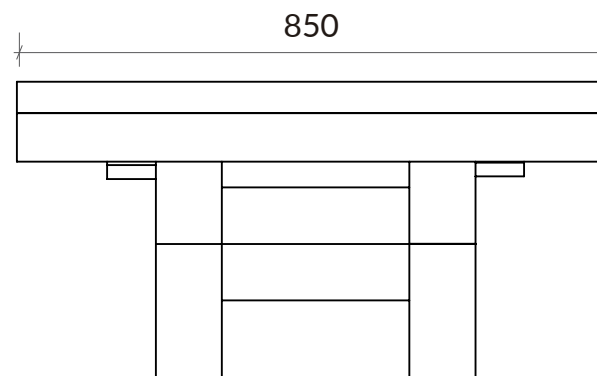

Sudexpress

REF^a 2054CX

Banco pequeno pés em X castanho

VISTA
LATERAL

VISTA
FRONTAL

Unidade de medida: milímetros