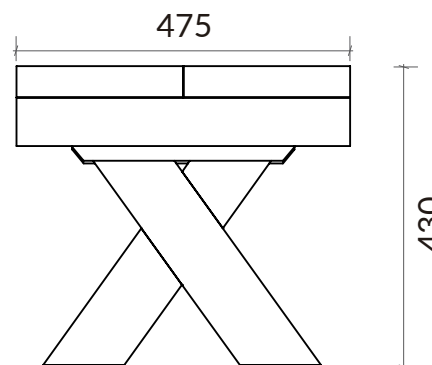

Sudexpress

REF^a 2054CX

Banco pequeno pés em X castanho

VISTA
LATERAL

VISTA
FRONTAL

Unidade de medida: milímetros