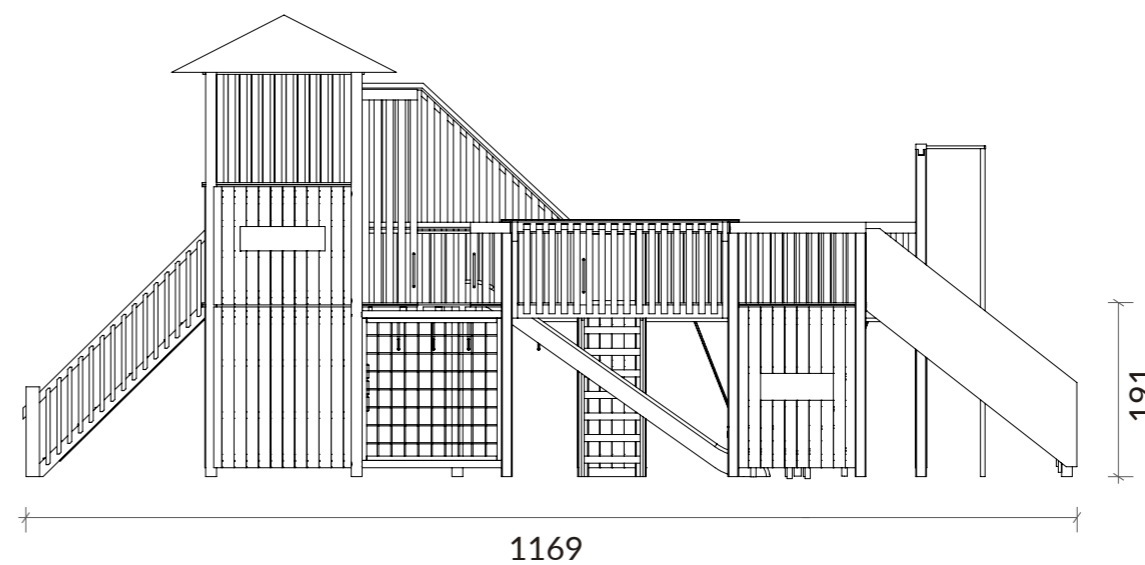

Medieval Park

REF^a 1800
Cabanas de Viriato

120 MAX
CERTIF.

VISTA
FRONTAL

VISTA
LATERAL

Incluí: 2 Torres, 2 Escorregas, Jogo do galo, Barra suspensa, Argolas suspensas, Rampa com corda, Mesa com bancos, Ponte de equilíbrio, Rede de escalada, Poste de bombeiro

Unidade de medida: centímetros