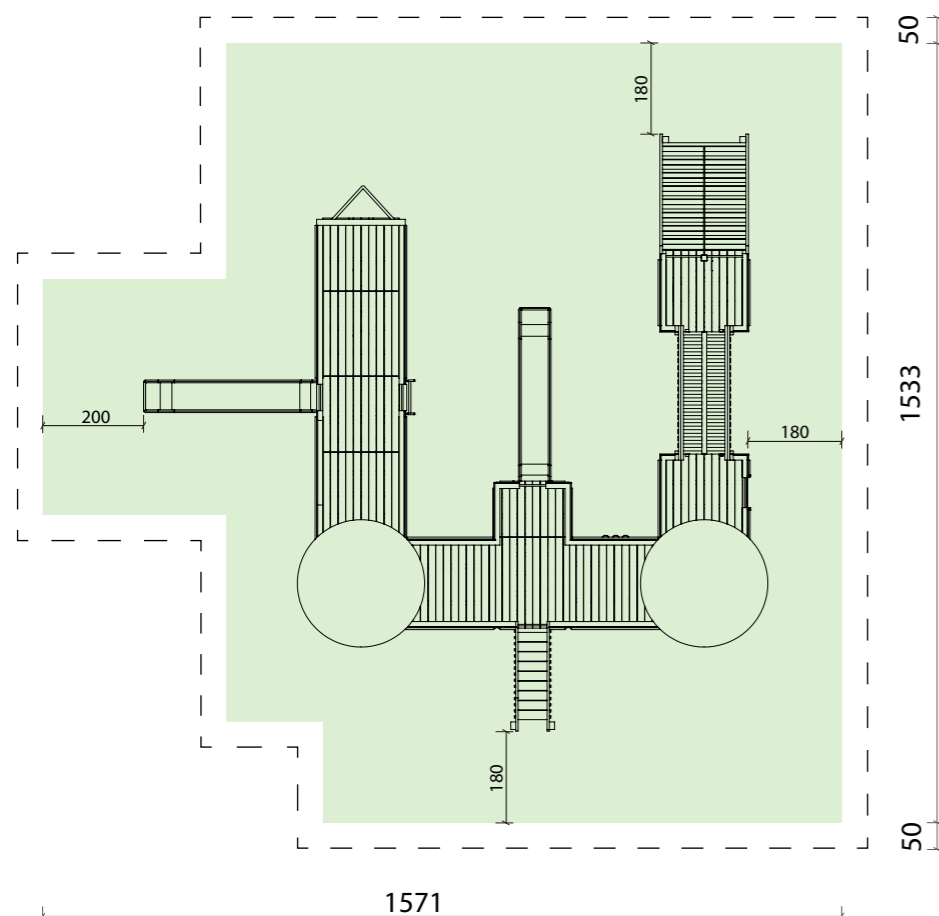

Medieval Park

REF^a 1800
Cabanas de Viriato

120 MAX
CERTIF.

VISTA
FRONTAL

VISTA
LATERAL

Incluí: 2 Torres, 2 Escorregas, Jogo do galo, Barra suspensa, Argolas suspensas, Rampa com corda, Mesa com bancos, Ponte de equilíbrio, Rede de escalada, Poste de bombeiro

Unidade de medida: centímetros