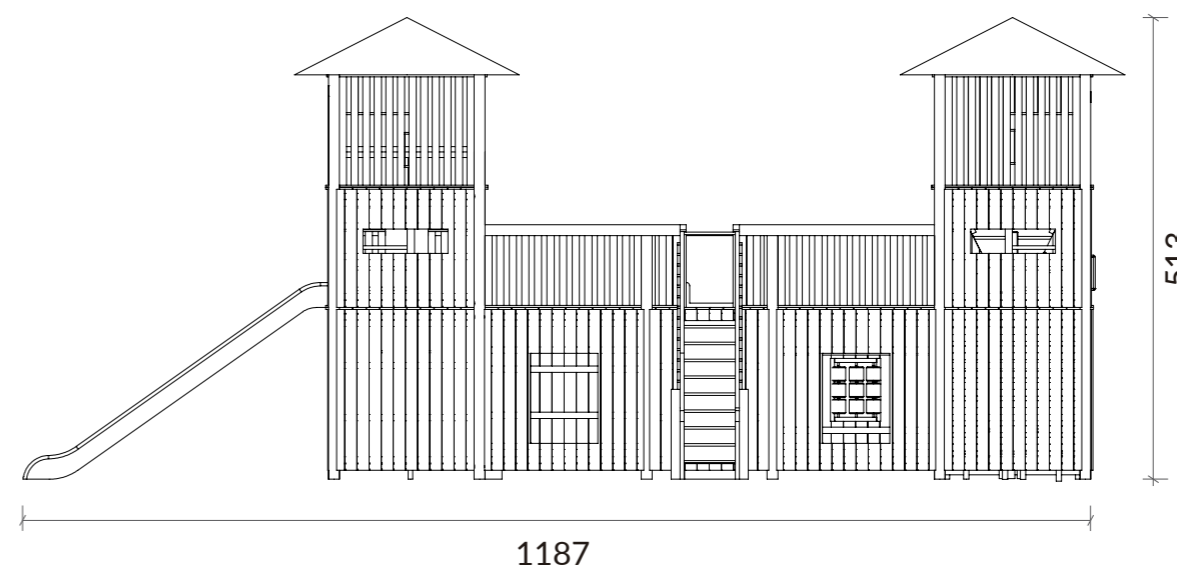

Medieval Park

REF^a 1800
Cabanas de Viriato

120 MAX
CERTIF.

VISTA
FRONTAL

VISTA
LATERAL

Incluí: 2 Torres, 2 Escorregas, Jogo do galo, Barra suspensa, Argolas suspensas, Rampa com corda, Mesa com bancos, Ponte de equilíbrio, Rede de escalada, Poste de bombeiro

Unidade de medida: centímetros