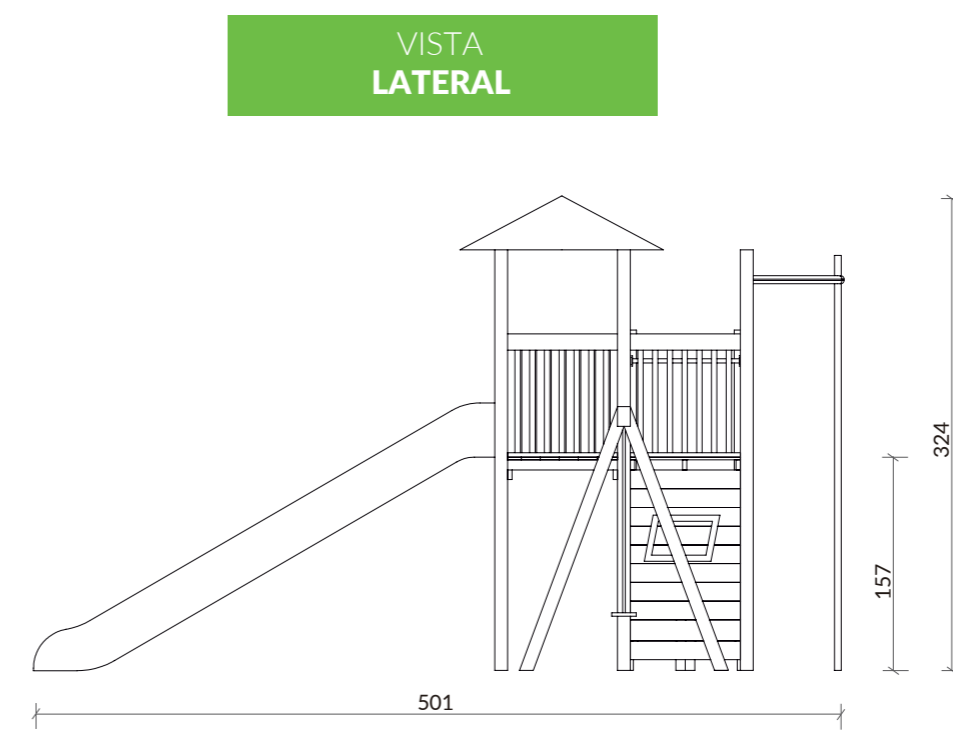

# Medieval Park

REF<sup>a</sup> 1805

Évora

8 MAX  
CERTIF.

Incluí: 1 Torre, 1 Escorrega, 1 Baloço, Poste de bombeiro, Mesa com bancos

Unidade de medida: centímetros