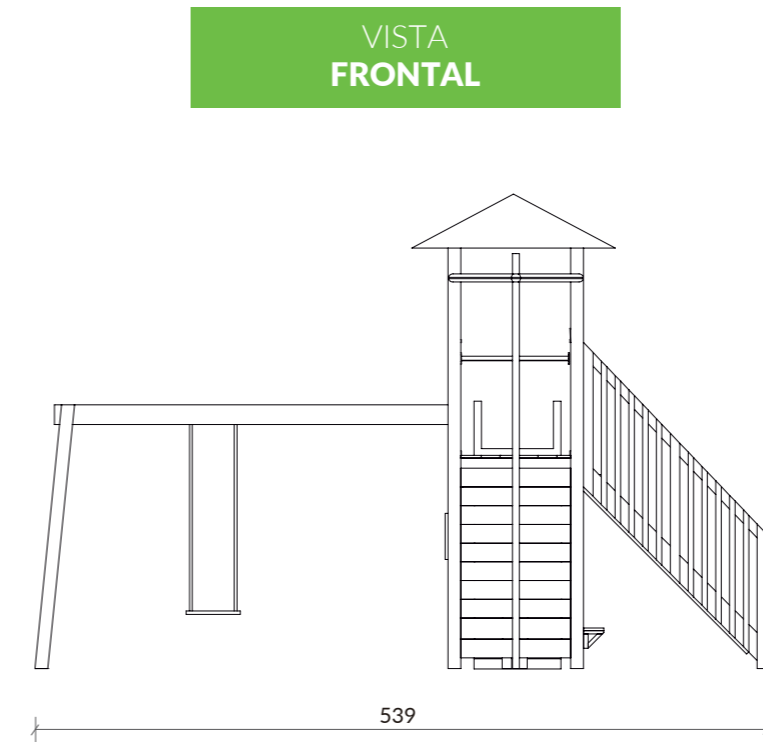

# Medieval Park

REF<sup>a</sup> 1805

Évora

8 MAX  
CERTIF.

Incluí: 1 Torre, 1 Escorrega, 1 Baloço, Poste de bombeiro, Mesa com bancos

Unidade de medida: centímetros