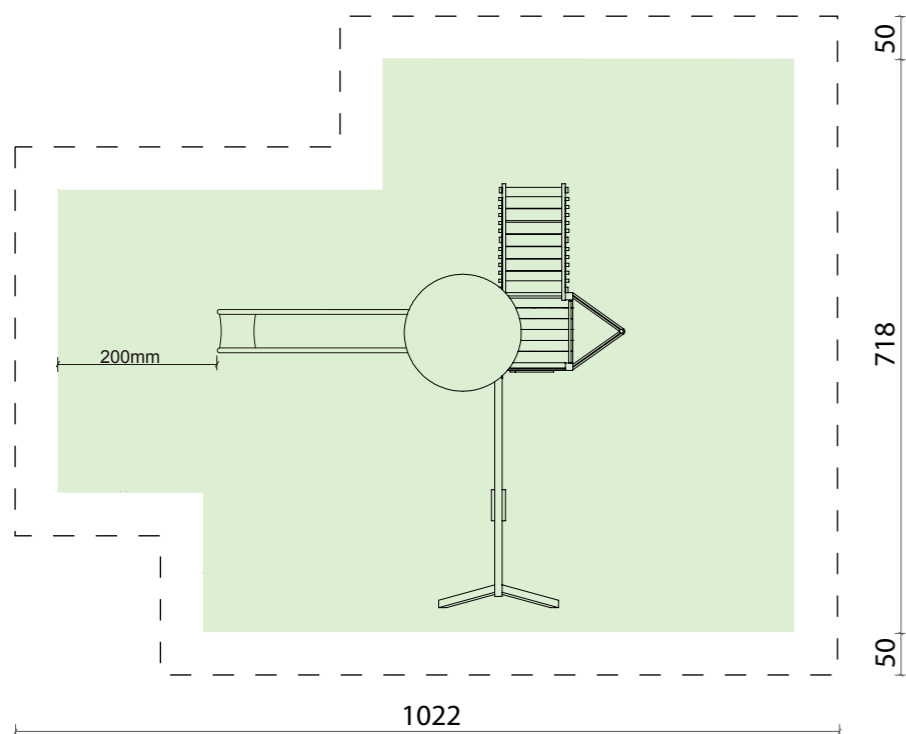

# Medieval Park

REF<sup>a</sup> 1805

Évora

8 MAX  
CERTIF.

Incluí: 1 Torre, 1 Escorrega, 1 Baloço, Poste de bombeiro, Mesa com bancos

Unidade de medida: centímetros