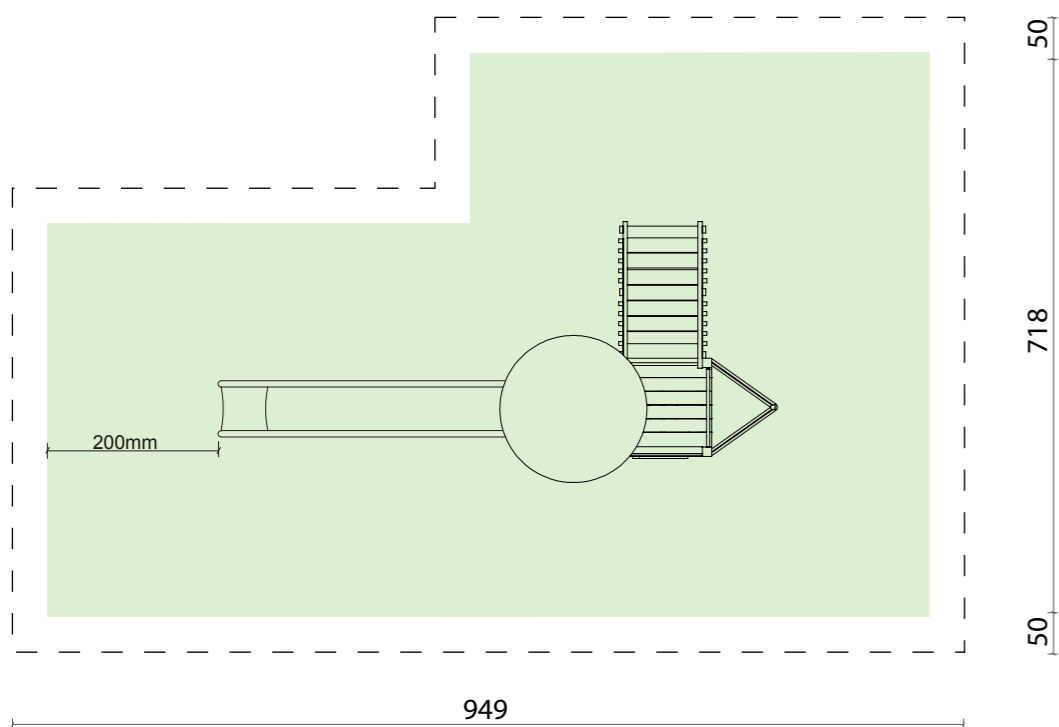

Medieval Park

REF^a 1806

Serpa

6 MAX
CERTIF.

WWW.CARMO.COM

VISTA
FRONTAL

VISTA
LATERAL

Incluí: 1 Torre, 1 Escorrega, 1 Baloço, Poste de bombeiro, Mesa com bancos

Unidade de medida: centímetros