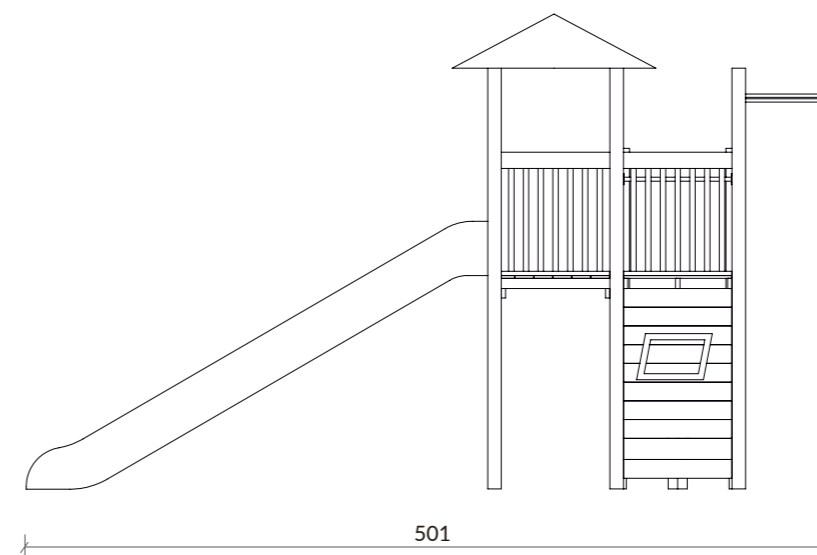

Medieval Park

REF^a 1806

Serpa

6 MAX
CERTIF.

WWW.CARMO.COM

VISTA
FRONTAL

VISTA
LATERAL

Incluí: 1 Torre, 1 Escorrega, 1 Baloço, Poste de bombeiro, Mesa com bancos

Unidade de medida: centímetros