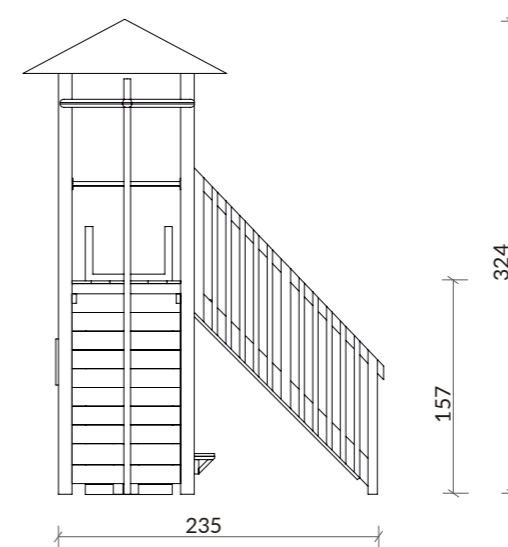

Medieval Park

REF^a 1806

Serpa

6 MAX
CERTIF.

WWW.CARMO.COM

VISTA
FRONTAL

VISTA
LATERAL

Incluí: 1 Torre, 1 Escorrega, 1 Baloço, Poste de bombeiro, Mesa com bancos

Unidade de medida: centímetros