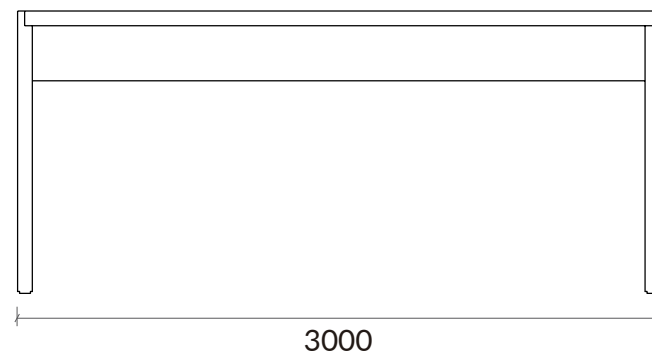

Mobiliário de Escritório

REF^a 1057

Mesa Reunião Grande

VISTA
FRONTAL

VISTA
CIMA

Unidade de medida: milímetros