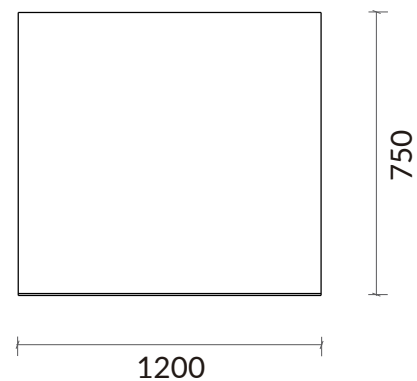

Mobiliário de Escritório

REF^a 1057

Mesa Reunião Grande

VISTA
FRONTAL

VISTA
CIMA

Unidade de medida: milímetros