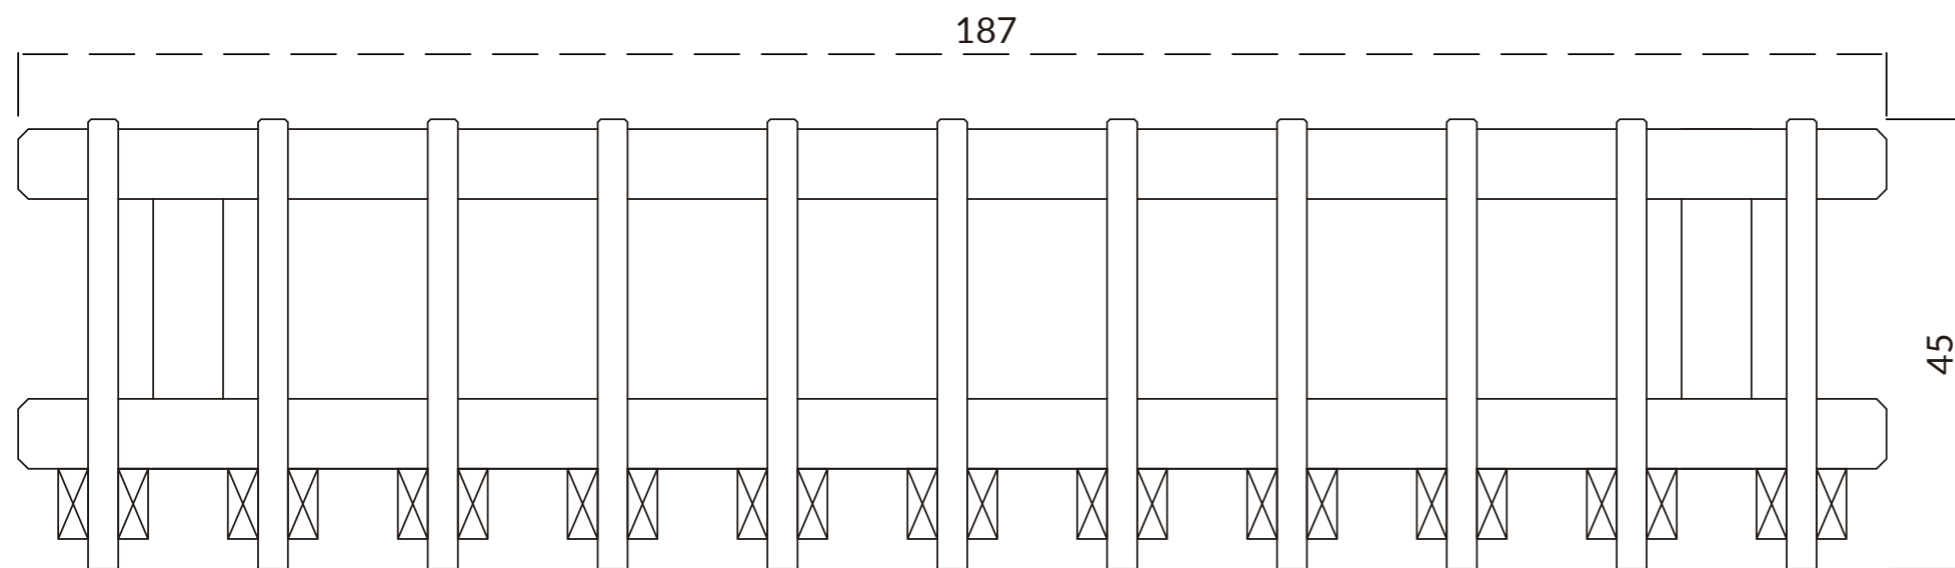

Equipamentos para Exterior

Ref^a 2356

Suporte de fatos

VISTA
FRONTAL

VISTA
LATERAL

Unidade de medida: centímetros