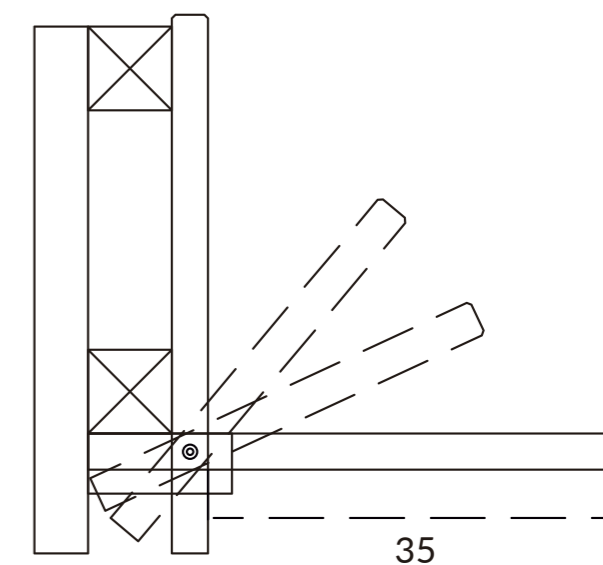

Equipamentos para Exterior

Ref^a 2356

Suporte de fatos

VISTA
FRONTAL

VISTA
LATERAL

Unidade de medida: centímetros