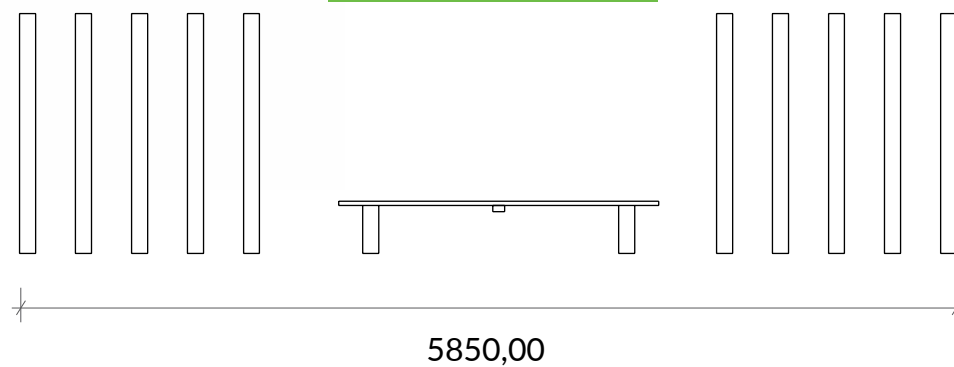

Parque Canino

REF^a 2594

Jogo de Estacas

VISTA
LATERAL

VISTA
FRONTAL

Unidade de medida: milímetros