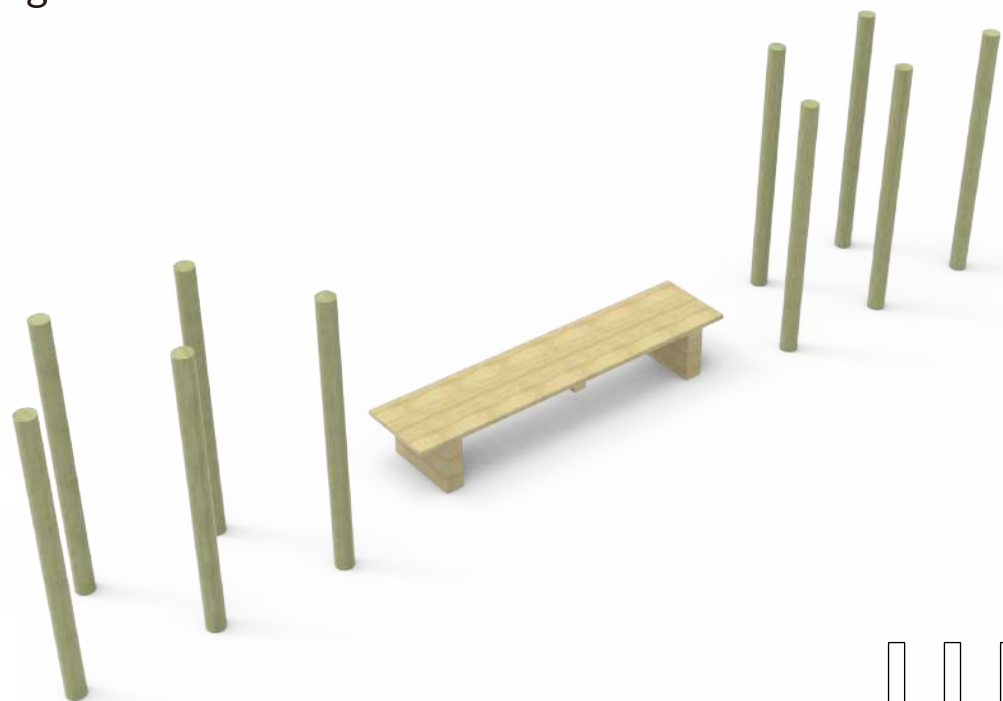

Parque Canino

REF^a 2594

Jogo de Estacas

VISTA
LATERAL

VISTA
FRONTAL

Unidade de medida: milímetros