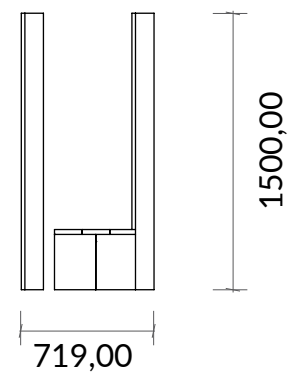

Parque Canino

REF^a 2594

Jogo de Estacas

VISTA
LATERAL

VISTA
FRONTAL

Unidade de medida: milímetros