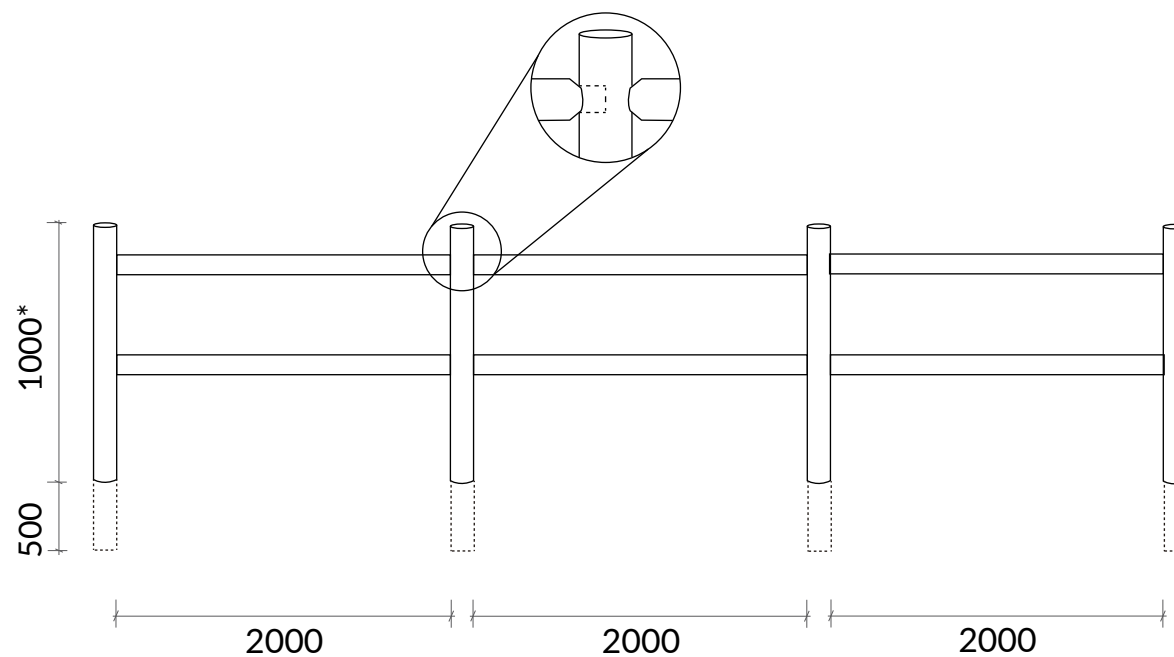

Vedações de Madeira

REF^a 2230

Vedação Rustic

VISTA
FRONTAL

* Medidas indicativas: várias medidas disponíveis

Unidade de medida: milímetros