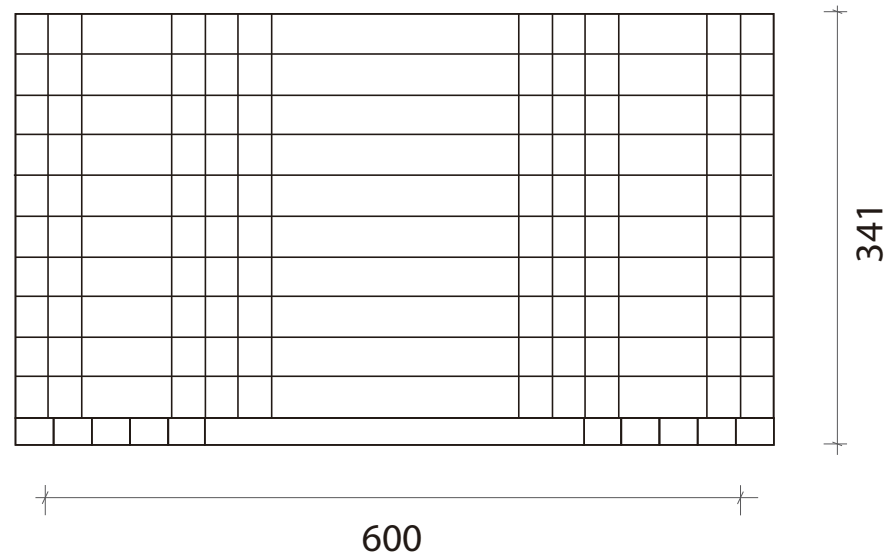

Linha Relax

REF^a 2531

Floreira hexagonal

VISTA
FRONTAL

Unidade de medida: milímetros