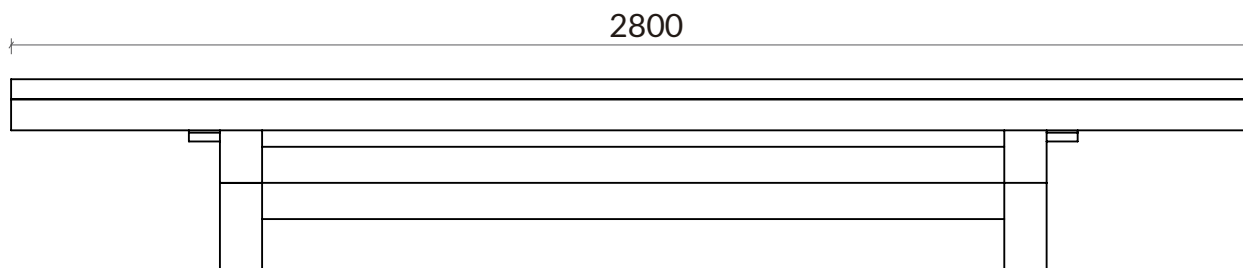

Sudexpress

REF^a 2052X

Banco grande pés em X branco

VISTA
LATERAL

VISTA
FRONTAL

Unidade de medida: milímetros