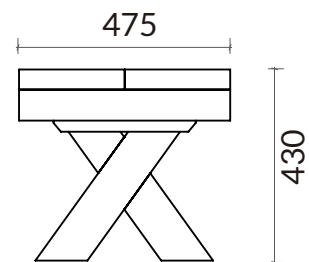

Sudexpress

REF^a 2052X

Banco grande pés em X branco

VISTA
LATERAL

VISTA
FRONTAL

Unidade de medida: milímetros