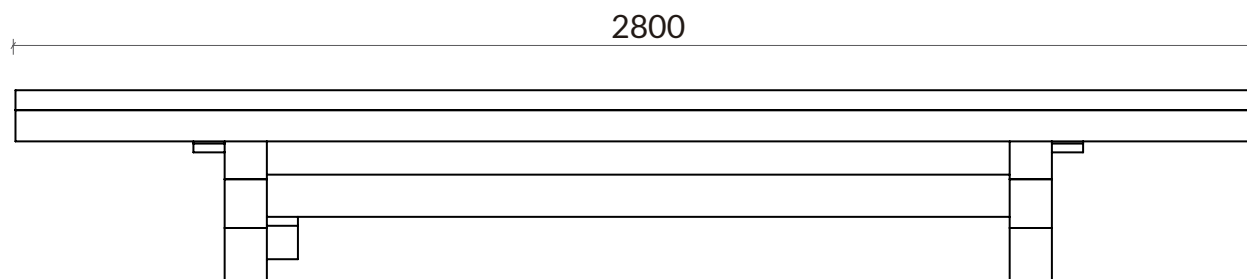

Sudexpress

REF^a 2052C

Banco grande castanho

VISTA
LATERAL

VISTA
FRONTAL

Unidade de medida: milímetros