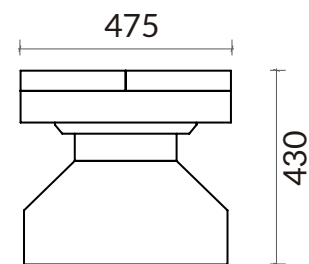

Sudexpress

REF^a 2052C

Banco grande castanho

VISTA
LATERAL

VISTA
FRONTAL

Unidade de medida: milímetros